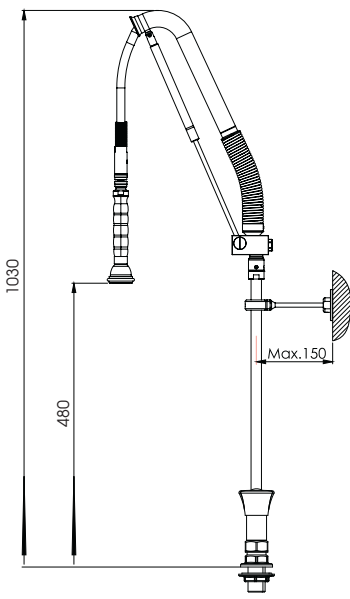

Parça Kodu Part Code	Açıklama Description	Volan Lid (↻)
105.021.032-1000	Tezgahtan Çıkışlı Çift Su Girişli Ara Musluklu Duş Seti Pre-Rinse Faucet - Counter Sink Outlet With Interval Valve	360°
105.021.054-1000		90°

Parça Kodu Part Code	Açıklama Description	Volan Lid (↻)
105.021.031-1000	Tezgahtan Çıkışlı Çift Su Girişli Ara Musluklu Duş Seti Pre-Rinse Faucet - Counter Sink Outlet With Interwal Valve	90°

Parça Kodu Part Code	Açıklama Description	Volan Lid (↻)
105.021.065-1000	Tezgahtan Çıkışlı Çift Su Girişli Ara Musluklu Duş Seti Pre-Rinse Faucet - Counter Sink Outlet With Interwal Valve	90°

VALVE, FAUCET
IN ACCORDANCE WITH NSF/ANSI 372
MH66096

Ön Yıkama Duş Setleri
Pre-Rinse Faucets

Parça Kodu Part Code	Açıklama Description	Volan Lid (↺↻)
105.021.042-1000	8" Tezgahtan Çıkışlı Çift Su Girişli Duş Seti 8" Pre-Rinse Faucet - Counter Sink Outlet	90°

Parça Kodu Part Code	Açıklama Description	Volan Lid (↺↻)
105.021.048-1000	8" Tezgahtan Çıkışlı Çift Su Girişli Ara Musluklu Duş Seti 8" Pre-Rinse Faucet - Counter Sink Outlet With Interval Valve	90°

Ön Yıkama Duş Setleri Pre-Rinse Faucets