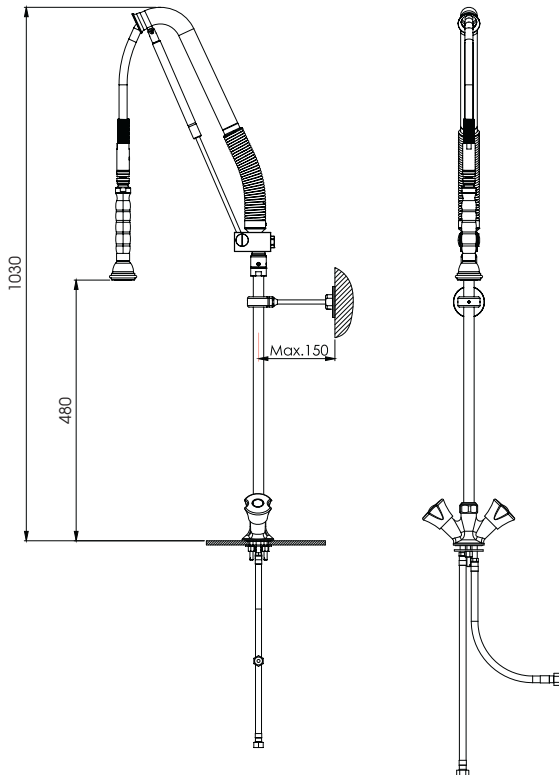

Parça Kodu Part Code	Açıklama Description	Volan Lid (↻)
105.021.032-1000	Tezgahtan Çıkışlı Çift Su Girişli Ara Musluklu Duş Seti Pre-Rinse Faucet - Counter Sink Outlet With Interval Valve	360°
105.021.054-1000		90°

Ön Yıkama Duş Setleri Pre-Rinse Faucets

Parça Kodu Part Code	Açıklama Description	Volan Lid
105.021.066-1000	Duvardan Çıkışlı Çift Su Girişli Duş Seti Pre-Rinse Faucet - Wall Mounted Outlet Valve	90°

Ön Yıkama Duş Setleri Pre-Rinse Faucets

Parça Kodu Part Code	Açıklama Description	Volan Lid (↻)
105.021.031-1000	Tezgahtan Çıkışlı Çift Su Girişli Ara Musluklu Duş Seti Pre-Rinse Faucet - Counter Sink Outlet With Interwal Valve	90°

Parça Kodu Part Code	Açıklama Description	Volan Lid (↻)
105.021.065-1000	Tezgahtan Çıkışlı Çift Su Girişli Ara Musluklu Duş Seti Pre-Rinse Faucet - Counter Sink Outlet With Interwal Valve	90°

Ön Yıkama Duş Setleri Pre-Rinse Faucets

Parça Kodu Part Code	Açıklama Description	Volan Lid (↔)
105.021.041-1000	Tezgahtan Çıkışlı Çift Su Girişli Duş Seti Pre-Rinse Faucet - Counter Sink Outlet	90°

Parça Kodu Part Code	Açıklama Description	Volan Lid (↔)
105.021.043-1000	Tezgahtan Çıkışlı Çift Su Girişli Ara Musluklu Duş Seti Pre-Rinse Faucet - Counter Sink Outlet With Interwal Valve	90°