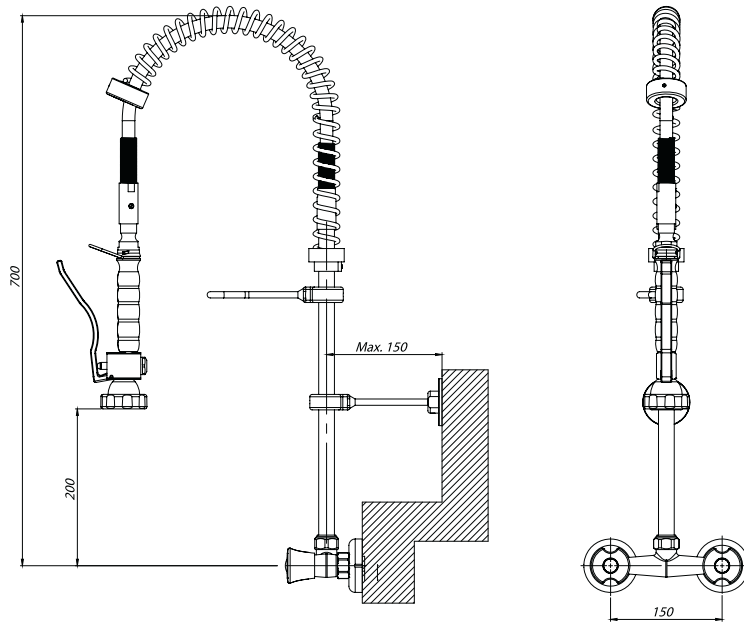

Ön Yıkama Duş Setleri Pre-Rinse Faucets

Parça Kodu Part Code	Açıklama Description	Volan Lid
105.021.066-1000	Duvardan Çıkışlı Çift Su Girişli Duş Seti Pre-Rinse Faucet - Wall Mounted Outlet Valve	90°