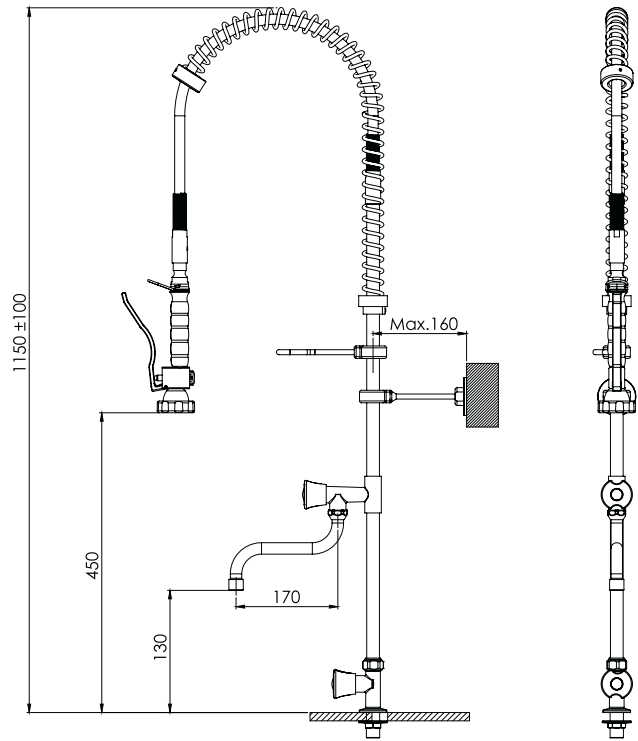

Parça Kodu Part Code	Açıklama Description	Volan Lid (↔)
105.021.019-1000	Tezgahtan Çıkışlı Tek Su Girişli Duş Seti Pre-Rinse Faucet - Single Sink Outlet	90°

Parça Kodu Part Code	Açıklama Description	Volan Lid (↔)
105.021.023-1000	Tezgahtan Çıkışlı Tek Su Girişli Ara Musluklu Duş Seti Pre-Rinse Faucet - Single Sink Outlet With Interval Valve	90°