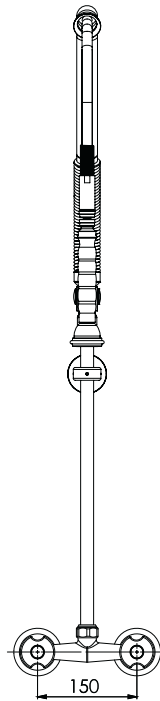

Parça Kodu Part Code	Açıklama Description	Volan Lid (↻)
105.021.032-1000	Tezgahtan Çıkışlı Çift Su Girişli Ara Musluklu Duş Seti Pre-Rinse Faucet - Counter Sink Outlet With Interval Valve	360°
105.021.054-1000		90°

Parça Kodu Part Code	Açıklama Description	Volan Lid (↻)
105.021.031-1000	Tezgahtan Çıkışlı Çift Su Girişli Ara Musluklu Duş Seti Pre-Rinse Faucet - Counter Sink Outlet With Interwal Valve	90°

Parça Kodu Part Code	Açıklama Description	Volan Lid (↻)
105.021.065-1000	Tezgahtan Çıkışlı Çift Su Girişli Ara Musluklu Duş Seti Pre-Rinse Faucet - Counter Sink Outlet With Interwal Valve	90°

Ön Yıkama Duş Setleri Pre-Rinse Faucets

Parça Kodu Part Code	Açıklama Description	Volan Lid (↔)
105.021.041-1000	Tezgahtan Çıkışlı Çift Su Girişli Duş Seti Pre-Rinse Faucet - Counter Sink Outlet	90°

Parça Kodu Part Code	Açıklama Description	Volan Lid (↔)
105.021.043-1000	Tezgahtan Çıkışlı Çift Su Girişli Ara Musluklu Duş Seti Pre-Rinse Faucet - Counter Sink Outlet With Interwal Valve	90°

Ön Yıkama Duş Setleri Pre-Rinse Faucets

Parça Kodu Part Code	Açıklama Description	Volan Lid (↔)
105.021.045-1000	Duvardan Çıkışlı Çift Su Girişli Duş Seti Pre-Rinse Faucet - Wall Mounted Outlet	90°

Parça Kodu Part Code	Açıklama Description	Volan Lid (↔)
105.021.047-1000	Duvardan Çıkışlı Çift Su Girişli Ara Musluklu Duş Seti Pre-Rinse Faucet - Wall Mounted Outlet With Interwal Valve	90°