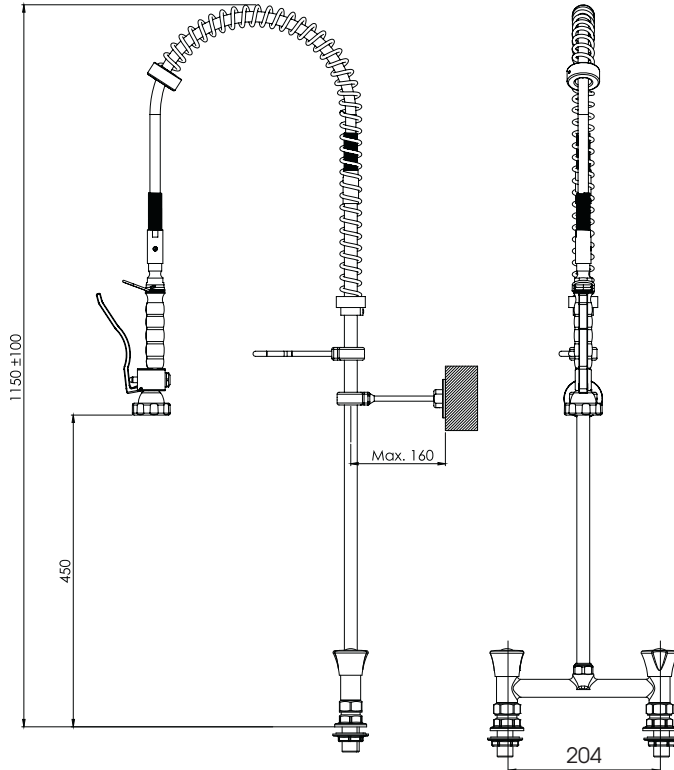

Parça Kodu Part Code	Açıklama Description	Volan Lid (↔)
105.021.044-1000	8" Tezgahtan Çıkışlı Çift Su Girişli Duş Seti 8" Pre-Rinse Faucet - Counter Sink Outlet	90°

Parça Kodu Part Code	Açıklama Description	Volan Lid (↔)
105.021.033-1000	8" Tezgahtan Çıkışlı Çift Su Girişli Ara Musluklu Duş Seti 8" Pre-Rinse Faucet - Counter Sink Outlet With Interval Valve	90°