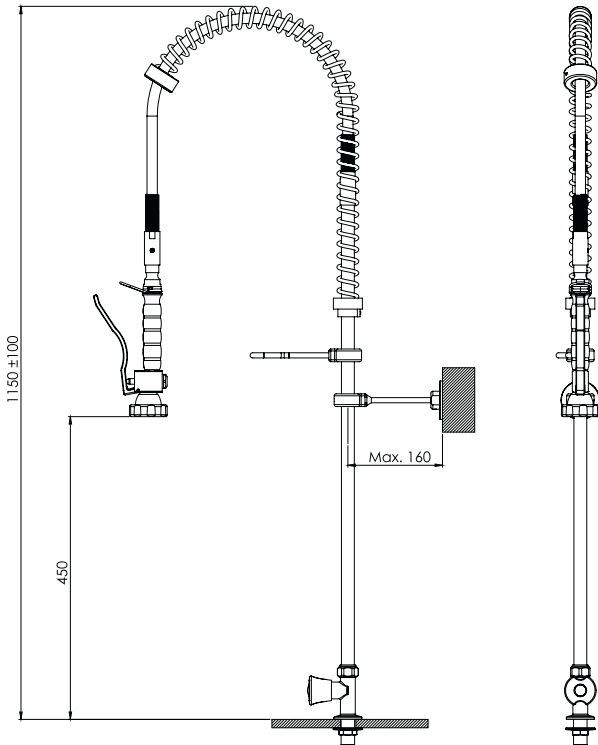

Parça Kodu Part Code	Açıklama Description	Volan Lid (↔)
105.021.024-1000	Tezgahtan Çıkışlı Çift Su Girişli Ara Musluklu Duş Seti - Mix Pre-Rinse Faucet - Counter Sink Outlet With Interval Valve - Mix	90°

Ön Yıkama Duş Setleri Pre-Rinse Faucets

Parça Kodu Part Code	Açıklama Description	Volan Lid (↔)
105.021.019-1000	Tezgahtan Çıkışlı Tek Su Girişli Duş Seti Pre-Rinse Faucet - Single Sink Outlet	90°

Parça Kodu Part Code	Açıklama Description	Volan Lid (↔)
105.021.023-1000	Tezgahtan Çıkışlı Tek Su Girişli Ara Musluklu Duş Seti Pre-Rinse Faucet - Single Sink Outlet With Interval Valve	90°