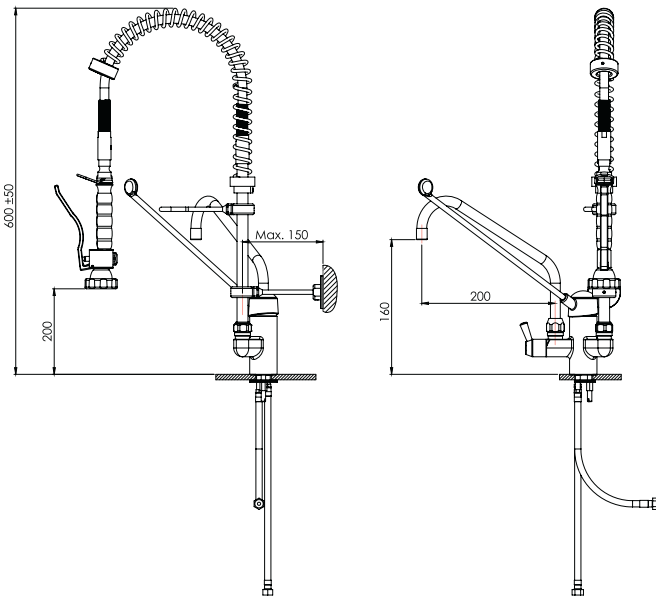

Ön Yıkama Duş Setleri Pre-Rinse Faucets

Parça Kodu Part Code	Açıklama Description	Volan Lid (↻)
105.021.030-1000	Tezgahtan Çıkışlı Çift Su Girişli Duş Seti Pre-Rinse Faucet - Counter Sink Outlet	360°
105.021.040-1000		90°

Parça Kodu Part Code	Açıklama Description	Volan Lid (↻)
105.021.032-1000	Tezgahtan Çıkışlı Çift Su Girişli Ara Musluklu Duş Seti Pre-Rinse Faucet - Counter Sink Outlet With Interval Valve	360°
105.021.054-1000		90°

Ön Yıkama Duş Setleri Pre-Rinse Faucets

Parça Kodu Part Code	Açıklama Description	Volan Lid
105.021.066-1000	Duvardan Çıkışlı Çift Su Girişli Duş Seti Pre-Rinse Faucet - Wall Mounted Outlet Valve	90°

Ön Yıkama Duş Setleri Pre-Rinse Faucets

Parça Kodu Part Code	Açıklama Description	Volan Lid (↻)
105.021.031-1000	Tezgahtan Çıkışlı Çift Su Girişli Ara Musluklu Duş Seti Pre-Rinse Faucet - Counter Sink Outlet With Interwal Valve	90°

Parça Kodu Part Code	Açıklama Description	Volan Lid (↻)
105.021.065-1000	Tezgahtan Çıkışlı Çift Su Girişli Ara Musluklu Duş Seti Pre-Rinse Faucet - Counter Sink Outlet With Interwal Valve	90°