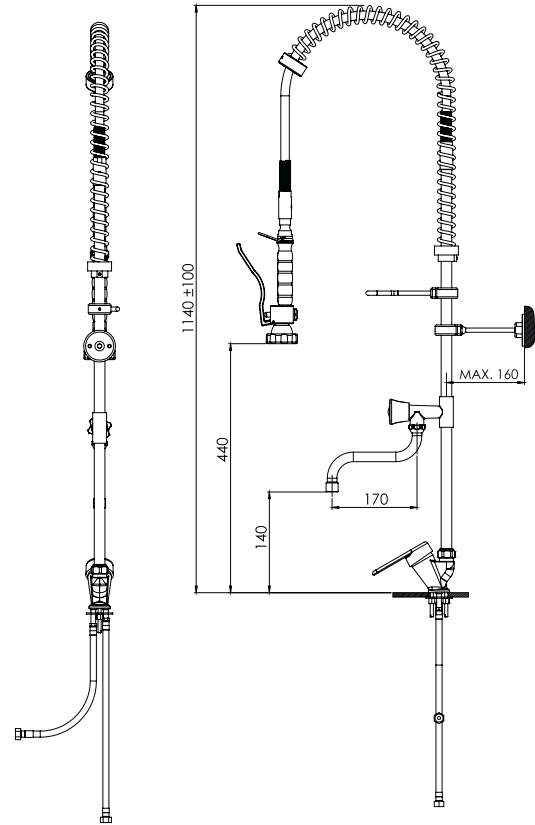

Parça Kodu Part Code	Açıklama Description	Volan Lid (↻)
105.021.032-1000	Tezgahtan Çıkışlı Çift Su Girişli Ara Musluklu Duş Seti Pre-Rinse Faucet - Counter Sink Outlet With Interval Valve	360°
105.021.054-1000		90°

Parça Kodu Part Code	Açıklama Description	Volan Lid (↻)
105.021.031-1000	Tezgahtan Çıkışlı Çift Su Girişli Ara Musluklu Duş Seti Pre-Rinse Faucet - Counter Sink Outlet With Interwal Valve	90°

Parça Kodu Part Code	Açıklama Description	Volan Lid (↻)
105.021.065-1000	Tezgahtan Çıkışlı Çift Su Girişli Ara Musluklu Duş Seti Pre-Rinse Faucet - Counter Sink Outlet With Interwal Valve	90°

Parça Kodu Part Code	Açıklama Description	Volan Lid (↔)
105.021.073-1000	6" Tezgahtan Çıkışlı Çift Su Girişli Ara Musluklu Duş Seti 6" Pre-Rinse Faucet - Counter Sink Outlet With Interwal Valve	90°

Ön Yıkama Duş Setleri Pre-Rinse Faucets

Parça Kodu Part Code	Açıklama Description	Volan Lid (↔)
105.021.027-1000	Tezgahtan Çıkışlı Çift Su Girişli Duş Seti - Mix Pre-Rinse Faucet - Counter Sink Outlet - Mix	90°

Parça Kodu Part Code	Açıklama Description	Volan Lid (↔)
105.021.046-1000	Tezgahtan Çıkışlı Çift Su Girişli Ara Musluklu Duş Seti - Mix Pre-Rinse Faucet - Counter Sink Outlet With Interval Valve - Mix	90°