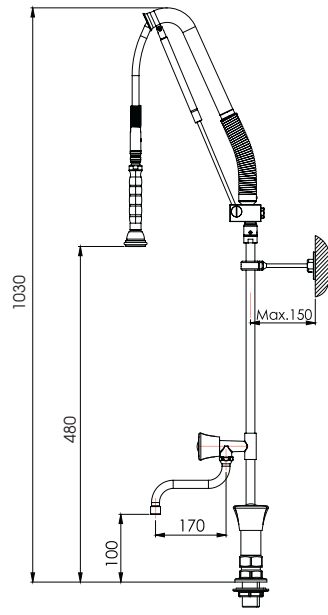

Parça Kodu Part Code	Açıklama Description	Volan Lid (↻)
105.021.032-1000	Tezgahtan Çıkışlı Çift Su Girişli Ara Musluklu Duş Seti Pre-Rinse Faucet - Counter Sink Outlet With Interval Valve	360°
105.021.054-1000		90°

Parça Kodu Part Code	Açıklama Description	Volan Lid (↻)
105.021.031-1000	Tezgahtan Çıkışlı Çift Su Girişli Ara Musluklu Duş Seti Pre-Rinse Faucet - Counter Sink Outlet With Interwal Valve	90°

Parça Kodu Part Code	Açıklama Description	Volan Lid (↻)
105.021.065-1000	Tezgahtan Çıkışlı Çift Su Girişli Ara Musluklu Duş Seti Pre-Rinse Faucet - Counter Sink Outlet With Interwal Valve	90°

VALVE, FAUCET
IN ACCORDANCE WITH NSF/ANSI 372
MH66096

Ön Yıkama Duş Setleri
Pre-Rinse Faucets

Parça Kodu Part Code	Açıklama Description	Volan Lid (↺↻)
105.021.042-1000	8" Tezgahtan Çıkışlı Çift Su Girişli Duş Seti 8" Pre-Rinse Faucet - Counter Sink Outlet	90°

Parça Kodu Part Code	Açıklama Description	Volan Lid (↺↻)
105.021.048-1000	8" Tezgahtan Çıkışlı Çift Su Girişli Ara Musluklu Duş Seti 8" Pre-Rinse Faucet - Counter Sink Outlet With Interval Valve	90°

Ön Yıkama Duş Setleri Pre-Rinse Faucets