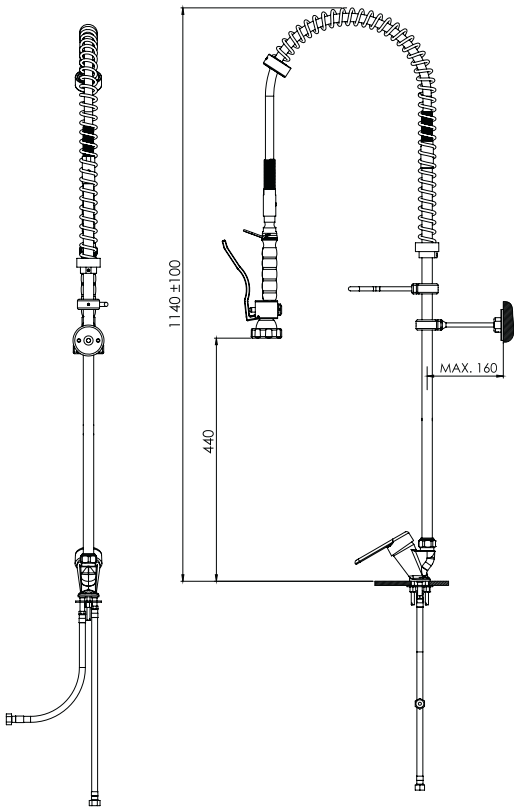

Parça Kodu Part Code	Açıklama Description	Volan Lid (↻)
105.021.032-1000	Tezgahtan Çıkışlı Çift Su Girişli Ara Musluklu Duş Seti Pre-Rinse Faucet - Counter Sink Outlet With Interval Valve	360°
105.021.054-1000		90°

Parça Kodu Part Code	Açıklama Description	Volan Lid (↻)
105.021.031-1000	Tezgahtan Çıkışlı Çift Su Girişli Ara Musluklu Duş Seti Pre-Rinse Faucet - Counter Sink Outlet With Interwal Valve	90°

Parça Kodu Part Code	Açıklama Description	Volan Lid (↻)
105.021.065-1000	Tezgahtan Çıkışlı Çift Su Girişli Ara Musluklu Duş Seti Pre-Rinse Faucet - Counter Sink Outlet With Interwal Valve	90°

Parça Kodu Part Code	Açıklama Description	Volan Lid (↔)
105.021.073-1000	6" Tezgahtan Çıkışlı Çift Su Girişli Ara Musluklu Duş Seti 6" Pre-Rinse Faucet - Counter Sink Outlet With Interwal Valve	90°

Ön Yıkama Duş Setleri Pre-Rinse Faucets

Parça Kodu Part Code	Açıklama Description	Volan Lid (↔)
105.021.027-1000	Tezgahtan Çıkışlı Çift Su Girişli Duş Seti - Mix Pre-Rinse Faucet - Counter Sink Outlet - Mix	90°

Parça Kodu Part Code	Açıklama Description	Volan Lid (↔)
105.021.046-1000	Tezgahtan Çıkışlı Çift Su Girişli Ara Musluklu Duş Seti - Mix Pre-Rinse Faucet - Counter Sink Outlet With Interval Valve - Mix	90°