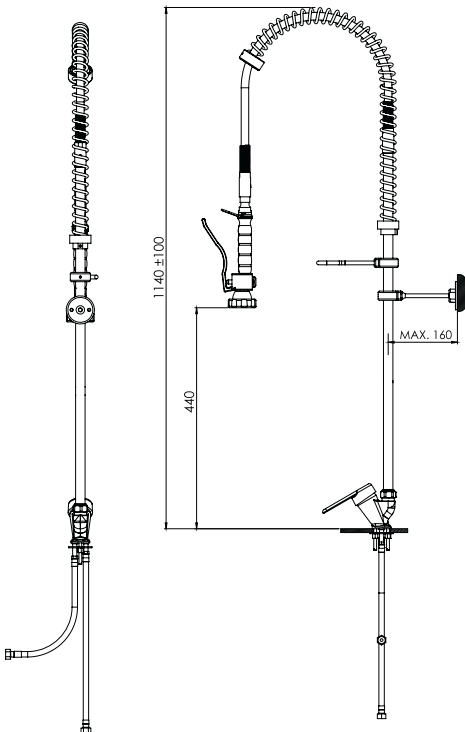

Parça Kodu Part Code	Açıklama Description	Volan Lid (↔)
105.021.050-1000	Tezgahtan Çıkışlı Çift Su Girişli Duş Seti - Mix Pre-Rinse Faucet - Counter Sink Outlet - Mix	90°

Parça Kodu Part Code	Açıklama Description	Volan Lid (↔)
105.021.024-1000	Tezgahtan Çıkışlı Çift Su Girişli Ara Musluklu Duş Seti - Mix Pre-Rinse Faucet - Counter Sink Outlet With Interval Valve - Mix	90°