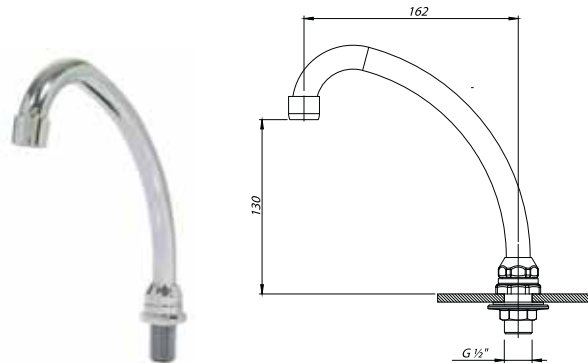

Parça Kodu Part Code	Açıklama Description	Giriş-Çıkış Bağlantıları Inlet-Outlet Connection
120.021.190	Sıva Altı Pisuar Musluğu Under Wall Urinal Tap	G1/2" - G1/2"

Parça Kodu Part Code	Açıklama Description	Giriş-Çıkış Bağlantıları Inlet-Outlet Connection
120.021.050	Karıştırıcı (Sıcak-Soğuk) Mixer (Hot-Cold)	G1/2"