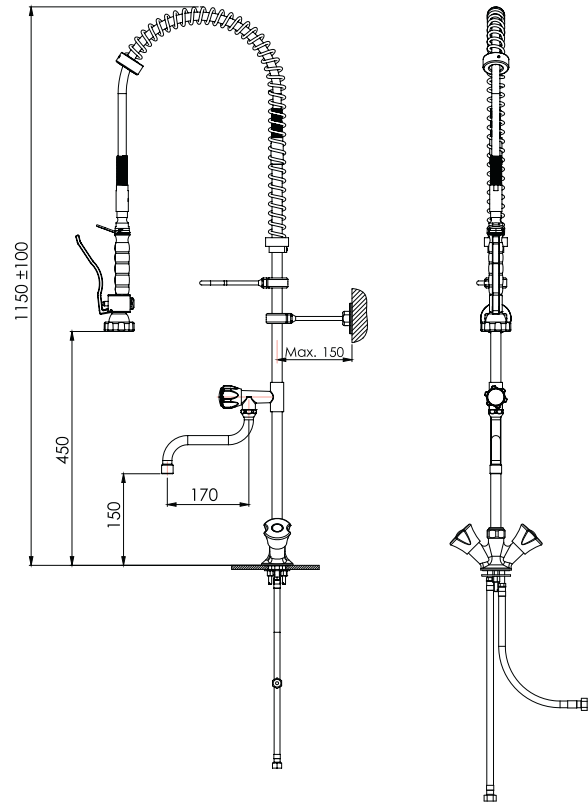

Parça Kodu Part Code	Açıklama Description	Volan Lid (↻)
105.021.032-1000	Tezgahtan Çıkışlı Çift Su Girişli Ara Musluklu Duş Seti Pre-Rinse Faucet - Counter Sink Outlet With Interval Valve	360°
105.021.054-1000		90°

Parça Kodu Part Code	Açıklama Description	Volan Lid (↻)
105.021.031-1000	Tezgahtan Çıkışlı Çift Su Girişli Ara Musluklu Duş Seti Pre-Rinse Faucet - Counter Sink Outlet With Interwal Valve	90°

Parça Kodu Part Code	Açıklama Description	Volan Lid (↻)
105.021.065-1000	Tezgahtan Çıkışlı Çift Su Girişli Ara Musluklu Duş Seti Pre-Rinse Faucet - Counter Sink Outlet With Interwal Valve	90°

Parça Kodu Part Code	Açıklama Description	Volan Lid (↔)
105.021.044-1000	8" Tezgahtan Çıkışlı Çift Su Girişli Duş Seti 8" Pre-Rinse Faucet - Counter Sink Outlet	90°

Parça Kodu Part Code	Açıklama Description	Volan Lid (↔)
105.021.033-1000	8" Tezgahtan Çıkışlı Çift Su Girişli Ara Musluklu Duş Seti 8" Pre-Rinse Faucet - Counter Sink Outlet With Interval Valve	90°

Ön Yıkama Duş Setleri
Pre-Rinse Faucets

Parça Kodu Part Code	Açıklama Description	Volan Lid (↔)
105.021.049-1000	Tezgahtan Çıkışlı Çift Su Girişli Duş Seti Pre-Rinse Faucet - Counter Sink Outlet	90°

Parça Kodu Part Code	Açıklama Description	Volan Lid (↔)
105.021.028-1000	Tezgahtan Çıkışlı Çift Su Girişli Ara Musluklu Duş Seti Pre-Rinse Faucet - Counter Sink Outlet With Interval Valve	90°