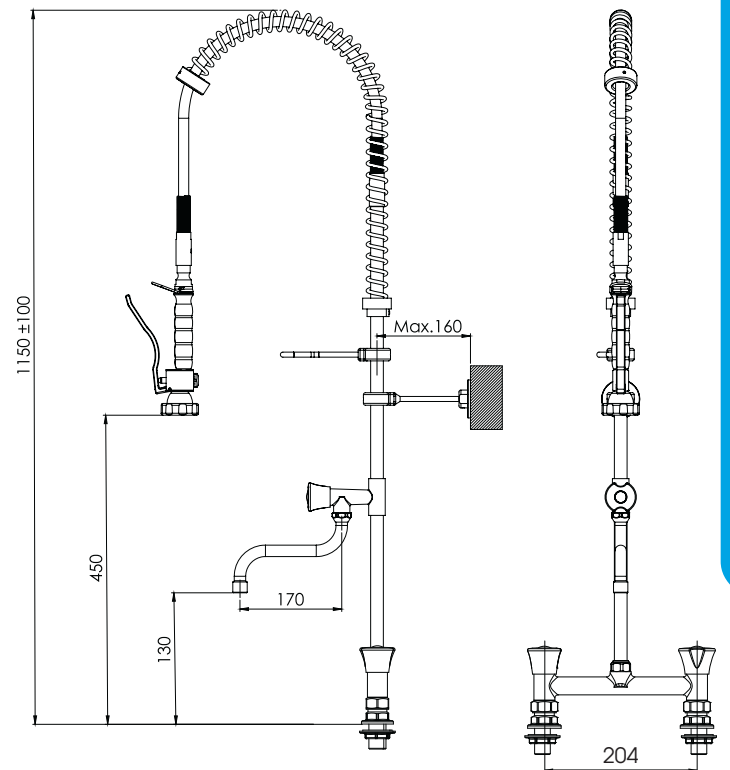

Parça Kodu Part Code	Açıklama Description	Volan Lid (↔)
105.021.044-1000	8" Tezgahtan Çıkışlı Çift Su Girişli Duş Seti 8" Pre-Rinse Faucet - Counter Sink Outlet	90°

Parça Kodu Part Code	Açıklama Description	Volan Lid (↔)
105.021.033-1000	8" Tezgahtan Çıkışlı Çift Su Girişli Ara Musluklu Duş Seti 8" Pre-Rinse Faucet - Counter Sink Outlet With Interval Valve	90°