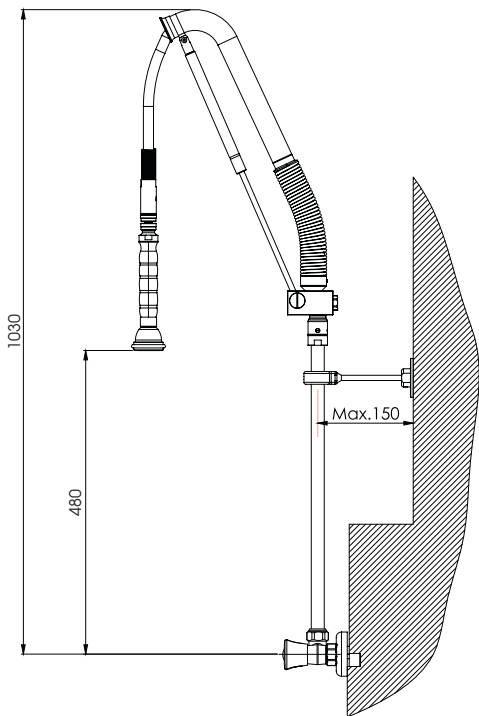

Parça Kodu Part Code	Açıklama Description	Volan Lid (↻)
105.021.031-1000	Tezgahtan Çıkışlı Çift Su Girişli Ara Musluklu Duş Seti Pre-Rinse Faucet - Counter Sink Outlet With Interwal Valve	90°

Parça Kodu Part Code	Açıklama Description	Volan Lid (↻)
105.021.065-1000	Tezgahtan Çıkışlı Çift Su Girişli Ara Musluklu Duş Seti Pre-Rinse Faucet - Counter Sink Outlet With Interwal Valve	90°

Ön Yıkama Duş Setleri Pre-Rinse Faucets

Parça Kodu Part Code	Açıklama Description	Volan Lid (↔)
105.021.041-1000	Tezgahtan Çıkışlı Çift Su Girişli Duş Seti Pre-Rinse Faucet - Counter Sink Outlet	90°

Parça Kodu Part Code	Açıklama Description	Volan Lid (↔)
105.021.043-1000	Tezgahtan Çıkışlı Çift Su Girişli Ara Musluklu Duş Seti Pre-Rinse Faucet - Counter Sink Outlet With Interwal Valve	90°

Ön Yıkama Duş Setleri Pre-Rinse Faucets

Parça Kodu Part Code	Açıklama Description	Volan Lid (↔)
105.021.045-1000	Duvardan Çıkışlı Çift Su Girişli Duş Seti Pre-Rinse Faucet - Wall Mounted Outlet	90°

Parça Kodu Part Code	Açıklama Description	Volan Lid (↔)
105.021.047-1000	Duvardan Çıkışlı Çift Su Girişli Ara Musluklu Duş Seti Pre-Rinse Faucet - Wall Mounted Outlet With Interwal Valve	90°