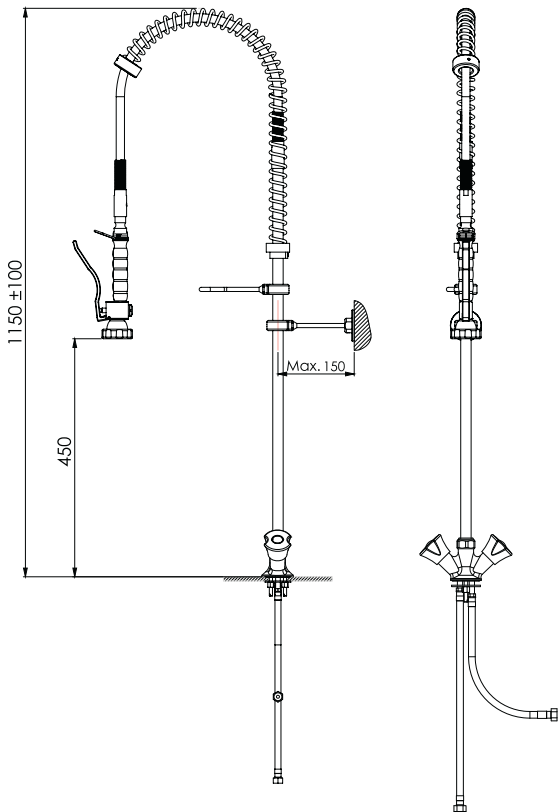

Parça Kodu Part Code	Açıklama Description	Volan Lid (↻)
105.021.032-1000	Tezgahtan Çıkışlı Çift Su Girişli Ara Musluklu Duş Seti Pre-Rinse Faucet - Counter Sink Outlet With Interval Valve	360°
105.021.054-1000		90°

Parça Kodu Part Code	Açıklama Description	Volan Lid (↻)
105.021.031-1000	Tezgahtan Çıkışlı Çift Su Girişli Ara Musluklu Duş Seti Pre-Rinse Faucet - Counter Sink Outlet With Interwal Valve	90°

Parça Kodu Part Code	Açıklama Description	Volan Lid (↻)
105.021.065-1000	Tezgahtan Çıkışlı Çift Su Girişli Ara Musluklu Duş Seti Pre-Rinse Faucet - Counter Sink Outlet With Interwal Valve	90°

Parça Kodu Part Code	Açıklama Description	Volan Lid (↔)
105.021.044-1000	8" Tezgahtan Çıkışlı Çift Su Girişli Duş Seti 8" Pre-Rinse Faucet - Counter Sink Outlet	90°

Parça Kodu Part Code	Açıklama Description	Volan Lid (↔)
105.021.033-1000	8" Tezgahtan Çıkışlı Çift Su Girişli Ara Musluklu Duş Seti 8" Pre-Rinse Faucet - Counter Sink Outlet With Interval Valve	90°

Ön Yıkama Duş Setleri
Pre-Rinse Faucets

Parça Kodu Part Code	Açıklama Description	Volan Lid (↔)
105.021.049-1000	Tezgahtan Çıkışlı Çift Su Girişli Duş Seti Pre-Rinse Faucet - Counter Sink Outlet	90°

Parça Kodu Part Code	Açıklama Description	Volan Lid (↔)
105.021.028-1000	Tezgahtan Çıkışlı Çift Su Girişli Ara Musluklu Duş Seti Pre-Rinse Faucet - Counter Sink Outlet With Interval Valve	90°