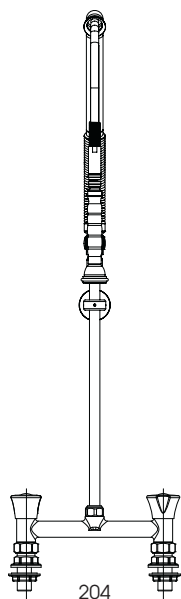

Parça Kodu Part Code	Açıklama Description	Volan Lid (↺↻)
105.021.042-1000	8" Tezgahtan Çıkışlı Çift Su Girişli Duş Seti 8" Pre-Rinse Faucet - Counter Sink Outlet	90°

Parça Kodu Part Code	Açıklama Description	Volan Lid (↺↻)
105.021.048-1000	8" Tezgahtan Çıkışlı Çift Su Girişli Ara Musluklu Duş Seti 8" Pre-Rinse Faucet - Counter Sink Outlet With Interval Valve	90°