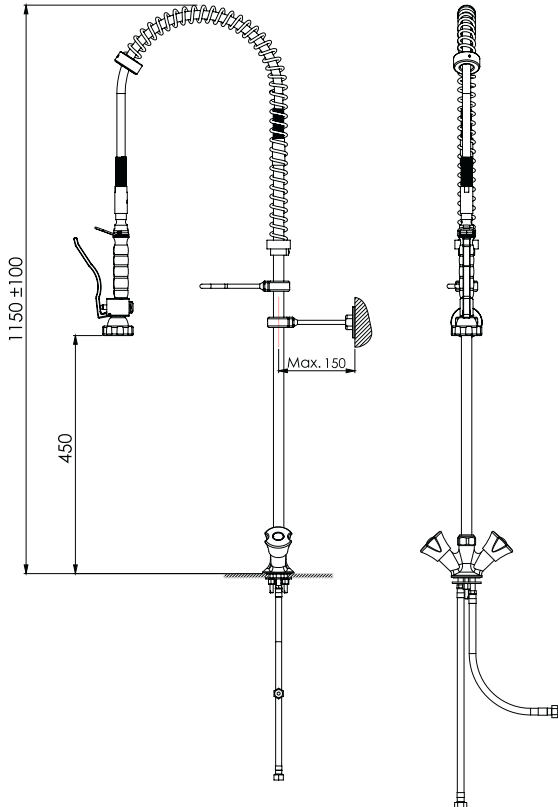

Parça Kodu Part Code	Açıklama Description	Volan Lid (°)
105.021.001-1000	Tezgahtan Çıkışlı Çift Su Girişli Duş Seti Pre-Rinse Faucet - Counter Sink Outlet	360°
105.021.002-1000		90°

Parça Kodu Part Code	Açıklama Description	Volan Lid (°)
105.021.003-1000	Tezgahtan Çıkışlı Çift Su Girişli Ara Musluklu Duş Seti Pre-Rinse Faucet - Counter Sink Outlet With Interval Valve	360°
105.021.004-1000		90°