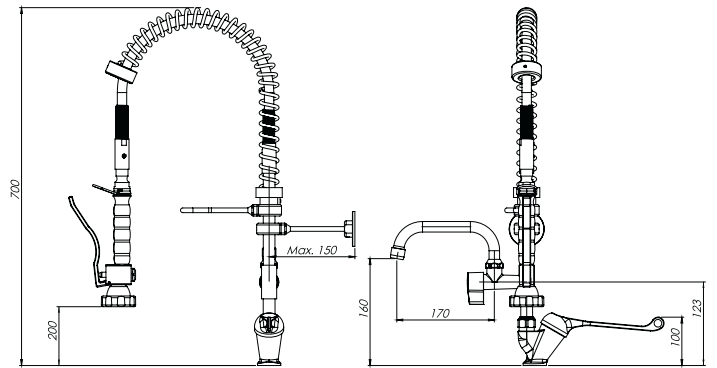

Parça Kodu Part Code	Açıklama Description	Volan Lid (↻)
105.021.032-1000	Tezgahtan Çıkışlı Çift Su Girişli Ara Musluklu Duş Seti Pre-Rinse Faucet - Counter Sink Outlet With Interval Valve	360°
105.021.054-1000		90°

Ön Yıkama Duş Setleri Pre-Rinse Faucets

Parça Kodu Part Code	Açıklama Description	Volan Lid
105.021.066-1000	Duvardan Çıkışlı Çift Su Girişli Duş Seti Pre-Rinse Faucet - Wall Mounted Outlet Valve	90°

Ön Yıkama Duş Setleri Pre-Rinse Faucets

Parça Kodu Part Code	Açıklama Description	Volan Lid (↻)
105.021.031-1000	Tezgahtan Çıkışlı Çift Su Girişli Ara Musluklu Duş Seti Pre-Rinse Faucet - Counter Sink Outlet With Interwal Valve	90°

Parça Kodu Part Code	Açıklama Description	Volan Lid (↻)
105.021.065-1000	Tezgahtan Çıkışlı Çift Su Girişli Ara Musluklu Duş Seti Pre-Rinse Faucet - Counter Sink Outlet With Interwal Valve	90°