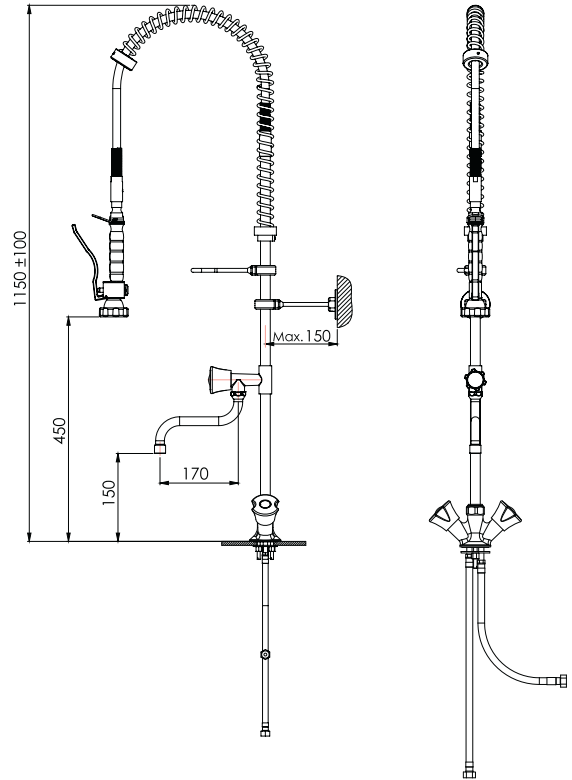

Parça Kodu Part Code	Açıklama Description	Volan Lid (↔)
105.021.005-1000	Tezgahtan Çıkışlı Çift Su Girişli Duş Seti Pre-Rinse Faucet - Counter Sink Outlet	360°
105.021.006-1000		90°

Parça Kodu Part Code	Açıklama Description	Volan Lid (↔)
105.021.007-1000	Tezgahtan Çıkışlı Çift Su Girişli Ara Musluklu Duş Seti Pre-Rinse Faucet - Counter Sink Outlet With Interval Valve	360°
105.021.008-1000		90°