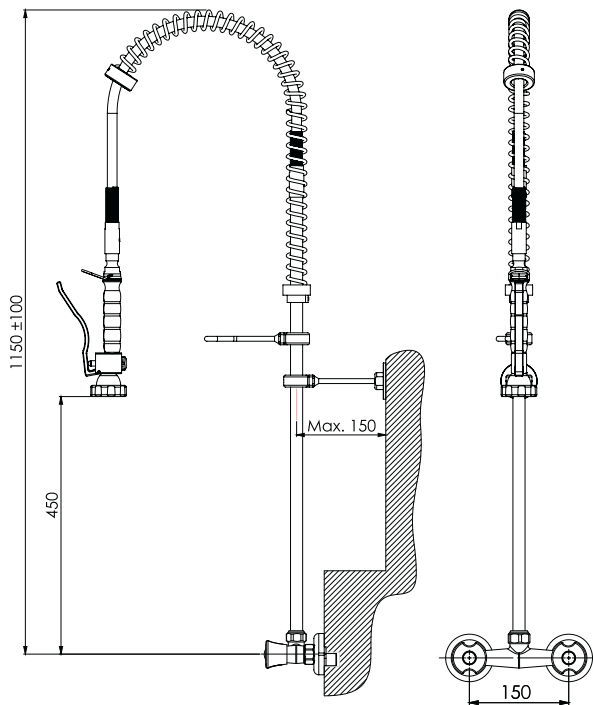

Parça Kodu Part Code	Açıklama Description	Volan Lid (°)
105.021.009-1000	Duvardan Çıkışlı Çift Su Girişli Duş Seti Pre-Rinse Faucet - Wall Mounted Outlet	360°
105.021.010-1000		90°

Parça Kodu Part Code	Açıklama Description	Volan Lid (°)
105.021.011-1000	Duvardan Çıkışlı Çift Su Girişli Ara Musluklu Duş Seti Pre-Rinse Faucet - Wall Mounted Outlet With Interwal Valve	360°
105.021.012-1000		90°