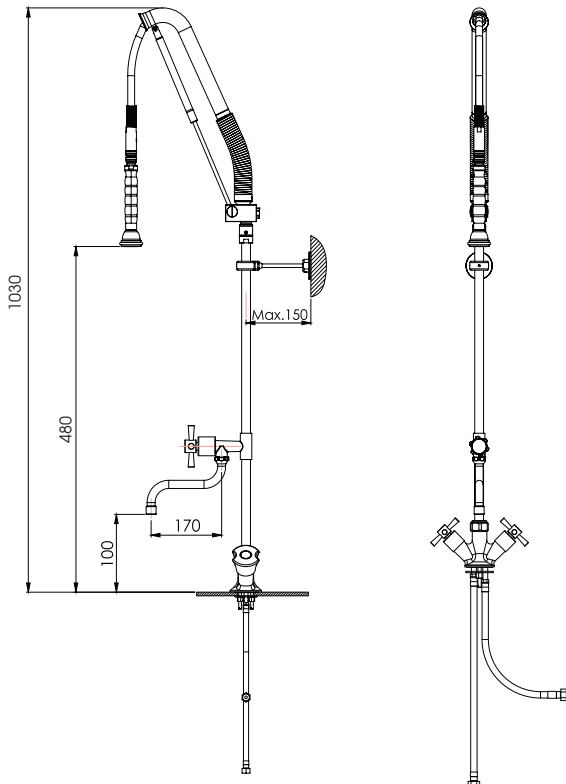

Parça Kodu Part Code	Açıklama Description	Volan Lid (↔)
105.021.039-1000	Tezgahtan Çıkışlı Çift Su Girişli Ara Musluklu Duş Seti Pre-Rinse Faucet - Counter Sink Outlet With Interwal Valve	90°

Parça Kodu Part Code	Açıklama Description	Volan Lid (↔)
105.021.073-1000	6" Tezgahtan Çıkışlı Çift Su Girişli Ara Musluklu Duş Seti 6" Pre-Rinse Faucet - Counter Sink Outlet With Interwal Valve	90°