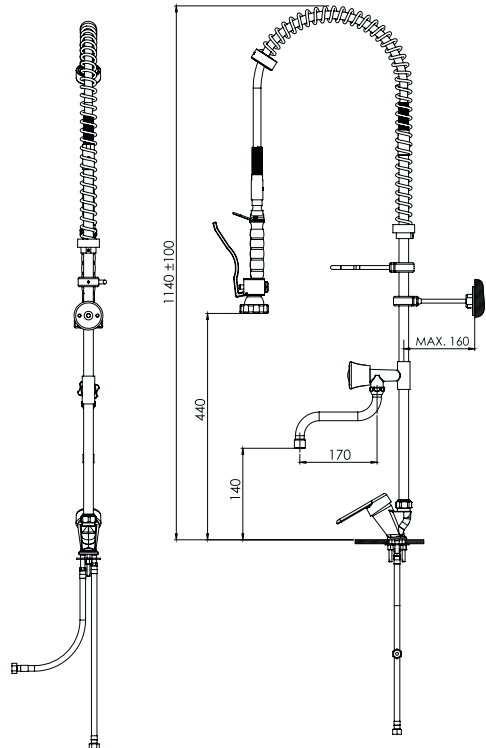

Parça Kodu Part Code	Açıklama Description	Volan Lid (↔)
105.021.050-1000	Tezgahtan Çıkışlı Çift Su Girişli Duş Seti - Mix Pre-Rinse Faucet - Counter Sink Outlet - Mix	90°

Parça Kodu Part Code	Açıklama Description	Volan Lid (↔)
105.021.024-1000	Tezgahtan Çıkışlı Çift Su Girişli Ara Musluklu Duş Seti - Mix Pre-Rinse Faucet - Counter Sink Outlet With Interval Valve - Mix	90°