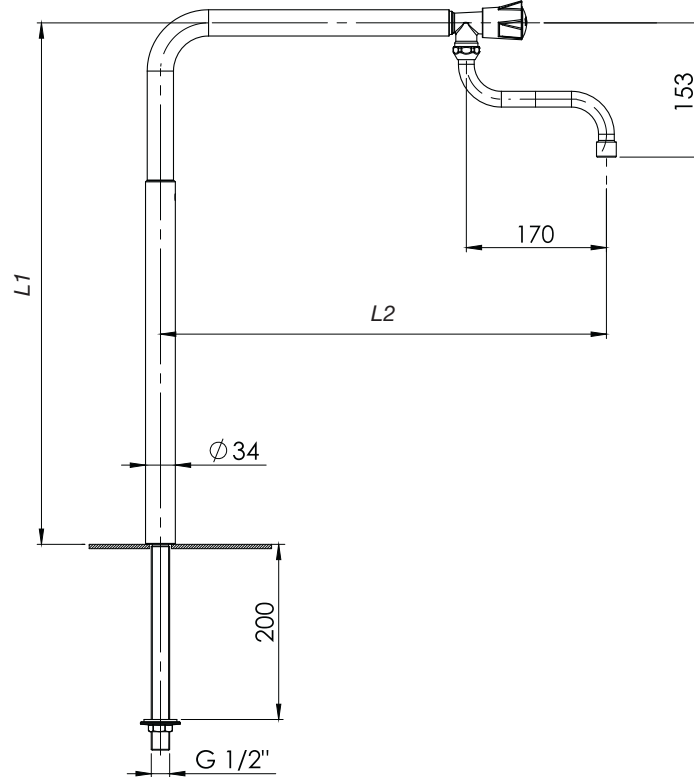

Parça Kodu Part Code	Açıklama Description	L1 (mm)	L2 (mm)
120.021.126	Tezgah Üstü Hareketli Musluk Movable Tap Counter Sink Outlet	595	510