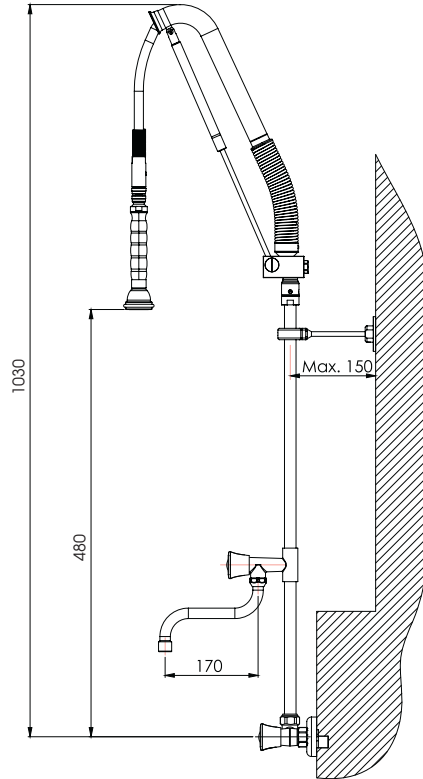

Parça Kodu Part Code	Açıklama Description	Volan Lid (↻)
105.021.032-1000	Tezgahtan Çıkışlı Çift Su Girişli Ara Musluklu Duş Seti Pre-Rinse Faucet - Counter Sink Outlet With Interval Valve	360°
105.021.054-1000		90°

Parça Kodu Part Code	Açıklama Description	Volan Lid (↻)
105.021.031-1000	Tezgahtan Çıkışlı Çift Su Girişli Ara Musluklu Duş Seti Pre-Rinse Faucet - Counter Sink Outlet With Interwal Valve	90°

Parça Kodu Part Code	Açıklama Description	Volan Lid (↻)
105.021.065-1000	Tezgahtan Çıkışlı Çift Su Girişli Ara Musluklu Duş Seti Pre-Rinse Faucet - Counter Sink Outlet With Interwal Valve	90°

Ön Yıkama Duş Setleri Pre-Rinse Faucets

Parça Kodu Part Code	Açıklama Description	Volan Lid (↔)
105.021.041-1000	Tezgahtan Çıkışlı Çift Su Girişli Duş Seti Pre-Rinse Faucet - Counter Sink Outlet	90°

Parça Kodu Part Code	Açıklama Description	Volan Lid (↔)
105.021.043-1000	Tezgahtan Çıkışlı Çift Su Girişli Ara Musluklu Duş Seti Pre-Rinse Faucet - Counter Sink Outlet With Interwal Valve	90°

Ön Yıkama Duş Setleri Pre-Rinse Faucets

Parça Kodu Part Code	Açıklama Description	Volan Lid (↔)
105.021.045-1000	Duvardan Çıkışlı Çift Su Girişli Duş Seti Pre-Rinse Faucet - Wall Mounted Outlet	90°

Parça Kodu Part Code	Açıklama Description	Volan Lid (↔)
105.021.047-1000	Duvardan Çıkışlı Çift Su Girişli Ara Musluklu Duş Seti Pre-Rinse Faucet - Wall Mounted Outlet With Interwal Valve	90°