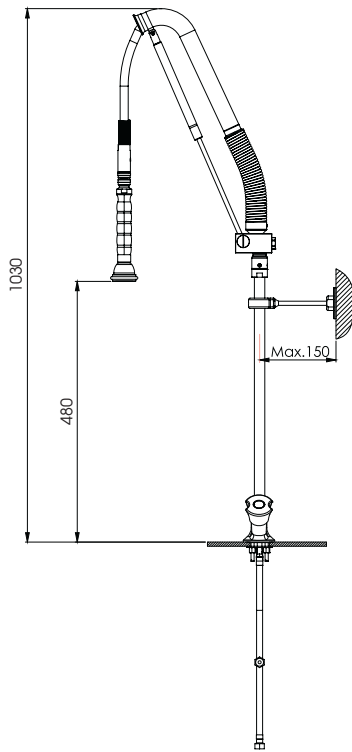

Parça Kodu Part Code	Açıklama Description	Volan Lid (↔)
105.021.035-1000	Tezgahtan Çıkışlı Çift Su Girişli Duş Seti Pre-Rinse Faucet - Counter Sink Outlet	90°

Parça Kodu Part Code	Açıklama Description	Volan Lid (↔)
105.021.038-1000	Tezgahtan Çıkışlı Çift Su Girişli Ara Musluklu Duş Seti Pre-Rinse Faucet - Counter Sink Outlet With Interval Valve	90°