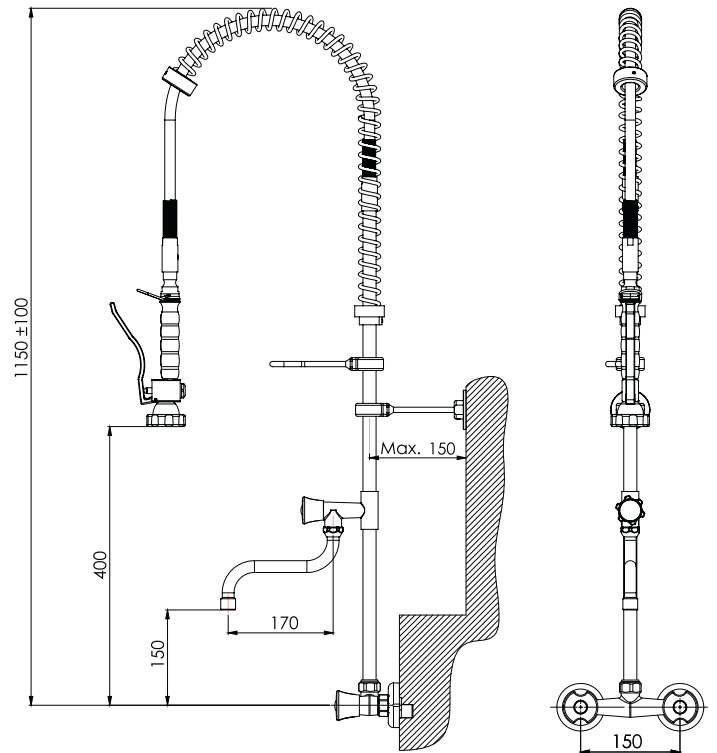

Parça Kodu Part Code	Açıklama Description	Volan Lid (°)
105.021.009-1000	Duvardan Çıkışlı Çift Su Girişli Duş Seti Pre-Rinse Faucet - Wall Mounted Outlet	360°
105.021.010-1000		90°

Parça Kodu Part Code	Açıklama Description	Volan Lid (°)
105.021.011-1000	Duvardan Çıkışlı Çift Su Girişli Ara Musluklu Duş Seti Pre-Rinse Faucet - Wall Mounted Outlet With Interwal Valve	360°
105.021.012-1000		90°