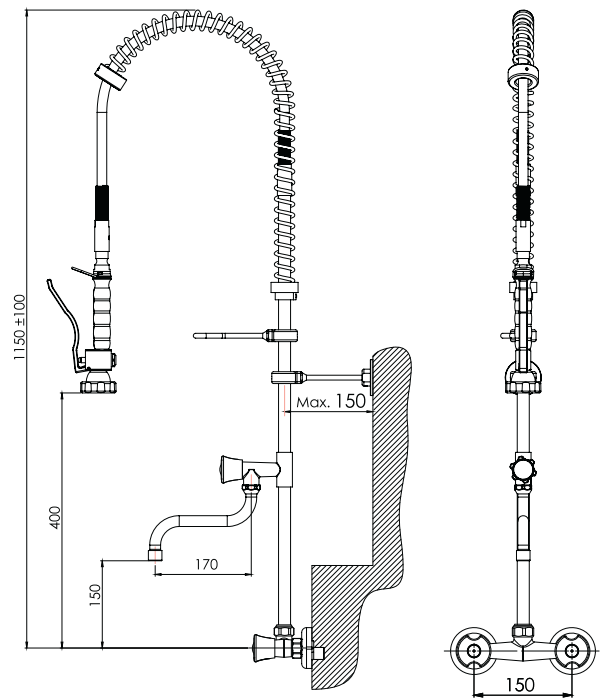

Parça Kodu Part Code	Açıklama Description	Volan Lid (↺↻)
105.021.013-1000	Duvardan Çıkışlı Çift Su Girişli Duş Seti Pre-Rinse Faucet - Wall Mounted Outlet	360°
105.021.014-1000		90°

Parça Kodu Part Code	Açıklama Description	Volan Lid (↺↻)
105.021.015-1000	Duvardan Çıkışlı Çift Su Girişli Ara Musluklu Duş Seti Pre-Rinse Faucet - Wall Mounted Outlet With Interval Valve	360°
105.021.016-1000		90°