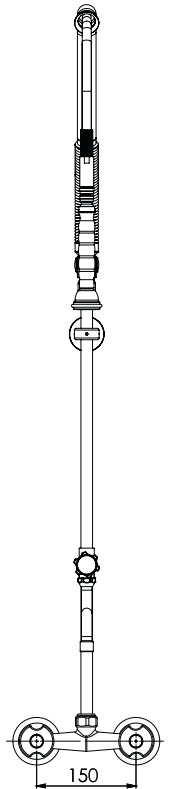

Parça Kodu Part Code	Açıklama Description	Volan Lid (↻)
105.021.032-1000	Tezgahtan Çıkışlı Çift Su Girişli Ara Musluklu Duş Seti Pre-Rinse Faucet - Counter Sink Outlet With Interval Valve	360°
105.021.054-1000		90°

Parça Kodu Part Code	Açıklama Description	Volan Lid (↻)
105.021.031-1000	Tezgahtan Çıkışlı Çift Su Girişli Ara Musluklu Duş Seti Pre-Rinse Faucet - Counter Sink Outlet With Interwal Valve	90°

Parça Kodu Part Code	Açıklama Description	Volan Lid (↻)
105.021.065-1000	Tezgahtan Çıkışlı Çift Su Girişli Ara Musluklu Duş Seti Pre-Rinse Faucet - Counter Sink Outlet With Interwal Valve	90°

Ön Yıkama Duş Setleri Pre-Rinse Faucets

Parça Kodu Part Code	Açıklama Description	Volan Lid (↔)
105.021.041-1000	Tezgahtan Çıkışlı Çift Su Girişli Duş Seti Pre-Rinse Faucet - Counter Sink Outlet	90°

Parça Kodu Part Code	Açıklama Description	Volan Lid (↔)
105.021.043-1000	Tezgahtan Çıkışlı Çift Su Girişli Ara Musluklu Duş Seti Pre-Rinse Faucet - Counter Sink Outlet With Interwal Valve	90°

Ön Yıkama Duş Setleri Pre-Rinse Faucets

Parça Kodu Part Code	Açıklama Description	Volan Lid (↔)
105.021.045-1000	Duvardan Çıkışlı Çift Su Girişli Duş Seti Pre-Rinse Faucet - Wall Mounted Outlet	90°

Parça Kodu Part Code	Açıklama Description	Volan Lid (↔)
105.021.047-1000	Duvardan Çıkışlı Çift Su Girişli Ara Musluklu Duş Seti Pre-Rinse Faucet - Wall Mounted Outlet With Interwal Valve	90°