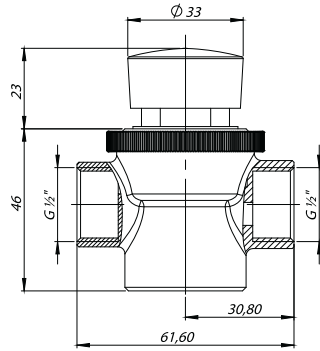

Parça Kodu Part Code	Açıklama Description	Giriş-Çıkış Bağlantıları Inlet-Outlet Connection
120.021.051	Ayak Basmalı Musluk Pedalı-Çift Su Girişli Foot Push Tap-Single Pedal	G1/2" - G1/2"