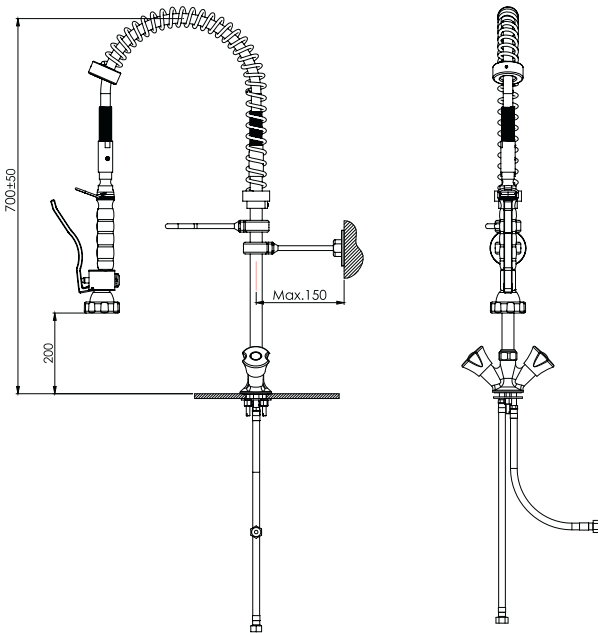

Ön Yıkama Duş Setleri Pre-Rinse Faucets

Parça Kodu Part Code	Açıklama Description	Volan Lid (↻)
105.021.030-1000	Tezgahtan Çıkışlı Çift Su Girişli Duş Seti Pre-Rinse Faucet - Counter Sink Outlet	360°
105.021.040-1000		90°

Parça Kodu Part Code	Açıklama Description	Volan Lid (↻)
105.021.032-1000	Tezgahtan Çıkışlı Çift Su Girişli Ara Musluklu Duş Seti Pre-Rinse Faucet - Counter Sink Outlet With Interval Valve	360°
105.021.054-1000		90°

Ön Yıkama Duş Setleri Pre-Rinse Faucets

Parça Kodu Part Code	Açıklama Description	Volan Lid
105.021.066-1000	Duvardan Çıkışlı Çift Su Girişli Duş Seti Pre-Rinse Faucet - Wall Mounted Outlet Valve	90°

Ön Yıkama Duş Setleri Pre-Rinse Faucets

Parça Kodu Part Code	Açıklama Description	Volan Lid (↻)
105.021.031-1000	Tezgahtan Çıkışlı Çift Su Girişli Ara Musluklu Duş Seti Pre-Rinse Faucet - Counter Sink Outlet With Interwal Valve	90°

Parça Kodu Part Code	Açıklama Description	Volan Lid (↻)
105.021.065-1000	Tezgahtan Çıkışlı Çift Su Girişli Ara Musluklu Duş Seti Pre-Rinse Faucet - Counter Sink Outlet With Interwal Valve	90°