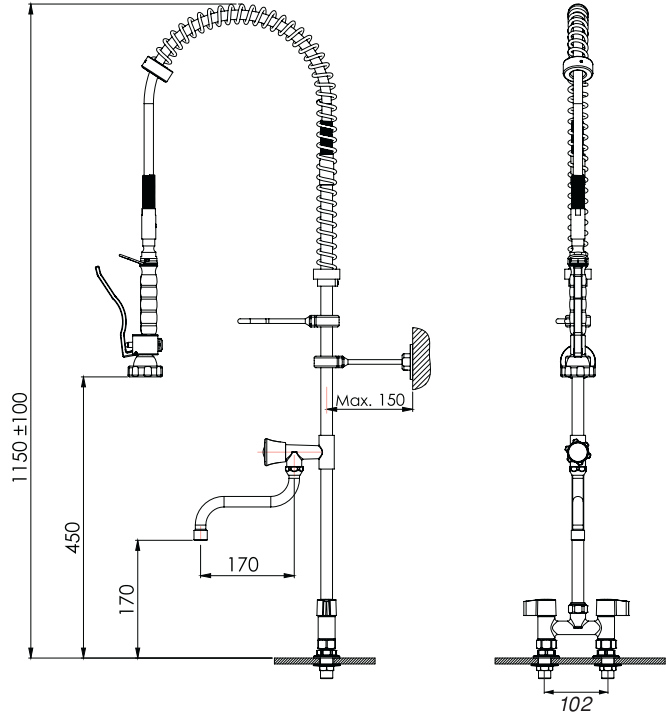

Parça Kodu Part Code	Açıklama Description	Volan Lid (↔)
105.021.051-1000	Tezgahtan Çıkışlı Çift Su Girişli Duş Seti Pre-Rinse Faucet - Counter Sink Outlet	90°

Parça Kodu Part Code	Açıklama Description	Volan Lid (↔)
105.021.053-1000	Tezgahtan Çıkışlı Çift Su Girişli Ara Musluklu Duş Seti Pre-Rinse Faucet - Counter Sink Outlet With Interval Valve	90°