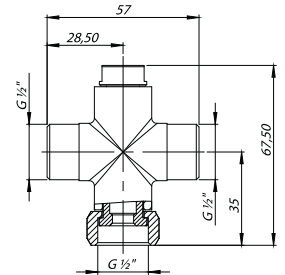

Parça Kodu Part Code	Açıklama Description	Giriş-Çıkış Bağlantıları Inlet-Outlet Connection
120.021.051	Ayak Basmalı Musluk Pedalı-Çift Su Girişli Foot Push Tap-Single Pedal	G1/2" - G1/2"