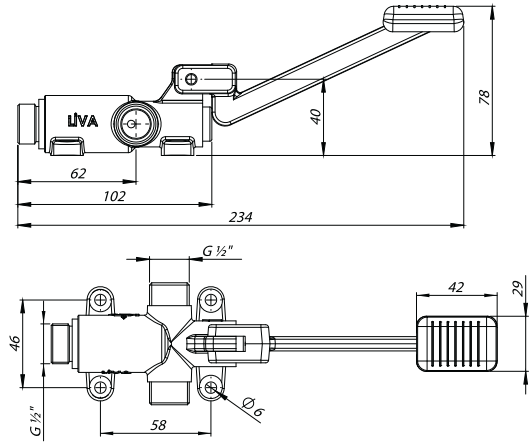

Zaman Ayarlı & Pedallı Su Muslukları Lever & Foot Control Water Taps