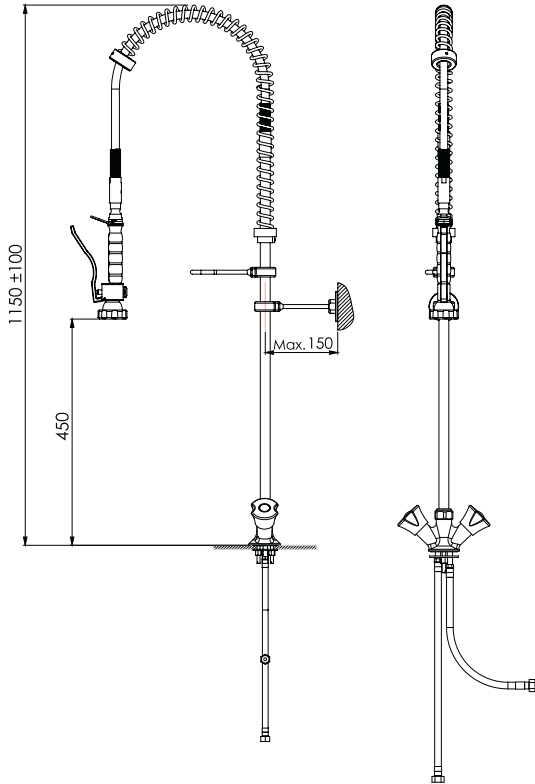

Parça Kodu Part Code	Açıklama Description	Volan Lid (↔)
105.021.005-1000	Tezgahtan Çıkışlı Çift Su Girişli Duş Seti Pre-Rinse Faucet - Counter Sink Outlet	360°
105.021.006-1000		90°

Parça Kodu Part Code	Açıklama Description	Volan Lid (↔)
105.021.007-1000	Tezgahtan Çıkışlı Çift Su Girişli Ara Musluklu Duş Seti Pre-Rinse Faucet - Counter Sink Outlet With Interval Valve	360°
105.021.008-1000		90°