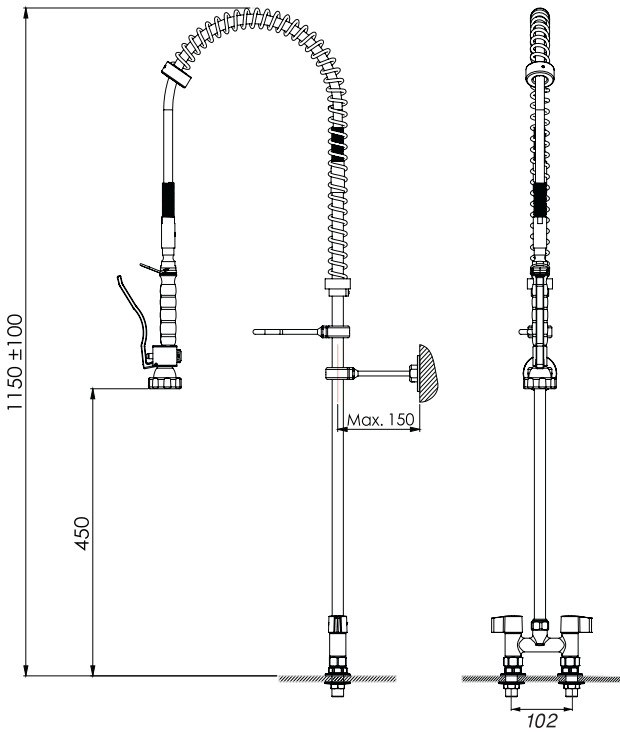

Parça Kodu Part Code	Açıklama Description	Volan Lid (↻)
105.021.031-1000	Tezgahtan Çıkışlı Çift Su Girişli Ara Musluklu Duş Seti Pre-Rinse Faucet - Counter Sink Outlet With Interwal Valve	90°

Parça Kodu Part Code	Açıklama Description	Volan Lid (↻)
105.021.065-1000	Tezgahtan Çıkışlı Çift Su Girişli Ara Musluklu Duş Seti Pre-Rinse Faucet - Counter Sink Outlet With Interwal Valve	90°

Parça Kodu Part Code	Açıklama Description	Volan Lid (°)
105.021.011-1000	Duvardan Çıkışlı Çift Su Girişli Ara Musluklu Duş Seti Pre-Rinse Faucet - Wall Mounted Outlet With Interwal Valve	360°
105.021.012-1000		90°

Ön Yıkama Duş Setleri Pre-Rinse Faucets

Parça Kodu Part Code	Açıklama Description	Volan Lid (↔)
105.021.051-1000	Tezgahtan Çıkışlı Çift Su Girişli Duş Seti Pre-Rinse Faucet - Counter Sink Outlet	90°

Parça Kodu Part Code	Açıklama Description	Volan Lid (↔)
105.021.053-1000	Tezgahtan Çıkışlı Çift Su Girişli Ara Musluklu Duş Seti Pre-Rinse Faucet - Counter Sink Outlet With Interval Valve	90°