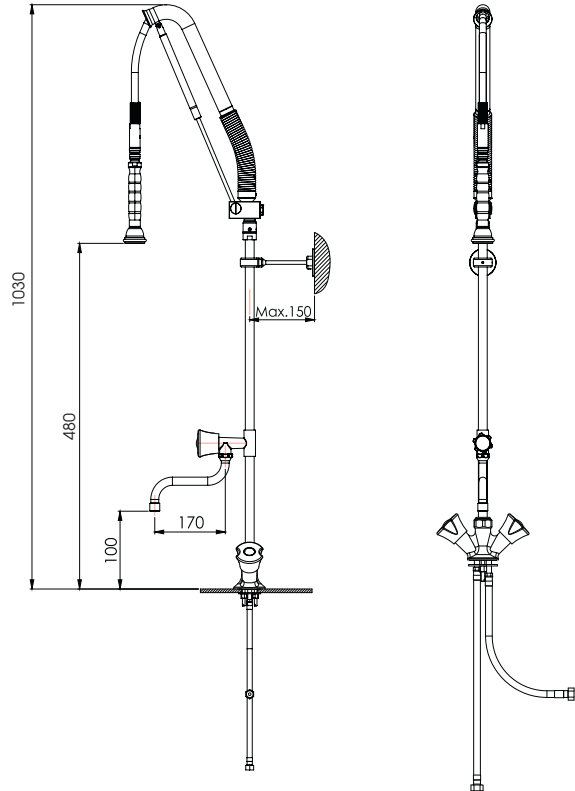

Parça Kodu Part Code	Açıklama Description	Volan Lid (↻)
105.021.032-1000	Tezgahtan Çıkışlı Çift Su Girişli Ara Musluklu Duş Seti Pre-Rinse Faucet - Counter Sink Outlet With Interval Valve	360°
105.021.054-1000		90°

Ön Yıkama Duş Setleri Pre-Rinse Faucets

Parça Kodu Part Code	Açıklama Description	Volan Lid
105.021.066-1000	Duvardan Çıkışlı Çift Su Girişli Duş Seti Pre-Rinse Faucet - Wall Mounted Outlet Valve	90°

Ön Yıkama Duş Setleri Pre-Rinse Faucets

Parça Kodu Part Code	Açıklama Description	Volan Lid (↻)
105.021.031-1000	Tezgahtan Çıkışlı Çift Su Girişli Ara Musluklu Duş Seti Pre-Rinse Faucet - Counter Sink Outlet With Interwal Valve	90°

Parça Kodu Part Code	Açıklama Description	Volan Lid (↻)
105.021.065-1000	Tezgahtan Çıkışlı Çift Su Girişli Ara Musluklu Duş Seti Pre-Rinse Faucet - Counter Sink Outlet With Interwal Valve	90°

Ön Yıkama Duş Setleri Pre-Rinse Faucets

Parça Kodu Part Code	Açıklama Description	Volan Lid (↔)
105.021.041-1000	Tezgahtan Çıkışlı Çift Su Girişli Duş Seti Pre-Rinse Faucet - Counter Sink Outlet	90°

Parça Kodu Part Code	Açıklama Description	Volan Lid (↔)
105.021.043-1000	Tezgahtan Çıkışlı Çift Su Girişli Ara Musluklu Duş Seti Pre-Rinse Faucet - Counter Sink Outlet With Interwal Valve	90°