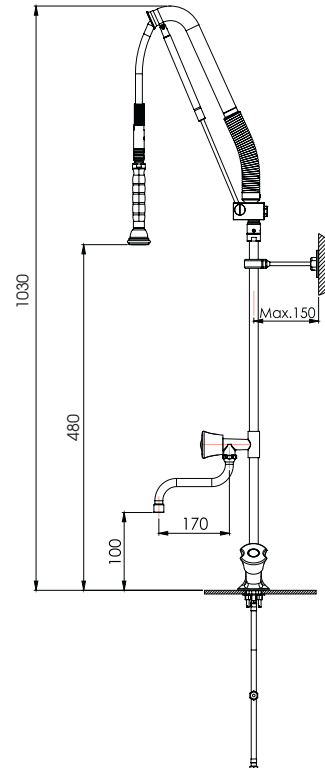

Parça Kodu Part Code	Açıklama Description	Volan Lid (↔)
105.021.035-1000	Tezgahtan Çıkışlı Çift Su Girişli Duş Seti Pre-Rinse Faucet - Counter Sink Outlet	90°

Parça Kodu Part Code	Açıklama Description	Volan Lid (↔)
105.021.038-1000	Tezgahtan Çıkışlı Çift Su Girişli Ara Musluklu Duş Seti Pre-Rinse Faucet - Counter Sink Outlet With Interval Valve	90°