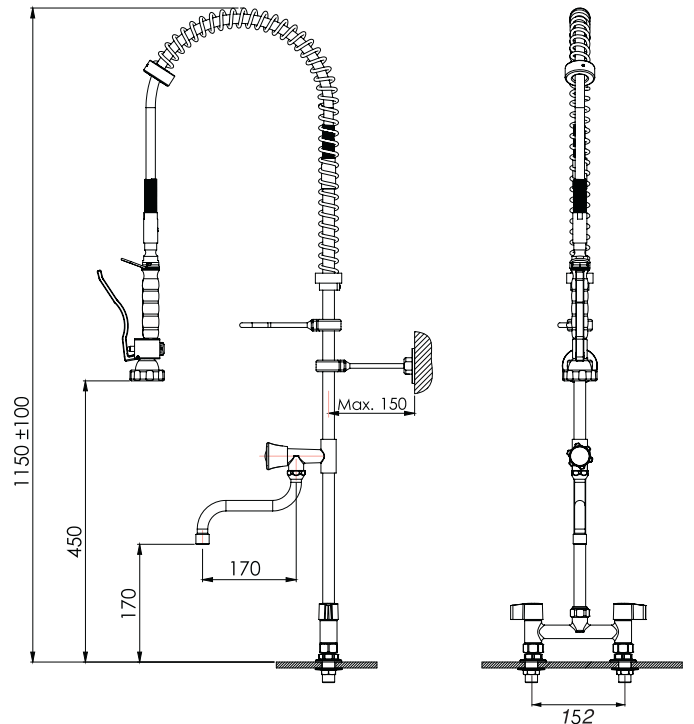

Parça Kodu Part Code	Açıklama Description	Volan Lid (↔)
105.021.039-1000	Tezgahtan Çıkışlı Çift Su Girişli Ara Musluklu Duş Seti Pre-Rinse Faucet - Counter Sink Outlet With Interwal Valve	90°

Parça Kodu Part Code	Açıklama Description	Volan Lid (↔)
105.021.073-1000	6" Tezgahtan Çıkışlı Çift Su Girişli Ara Musluklu Duş Seti 6" Pre-Rinse Faucet - Counter Sink Outlet With Interwal Valve	90°