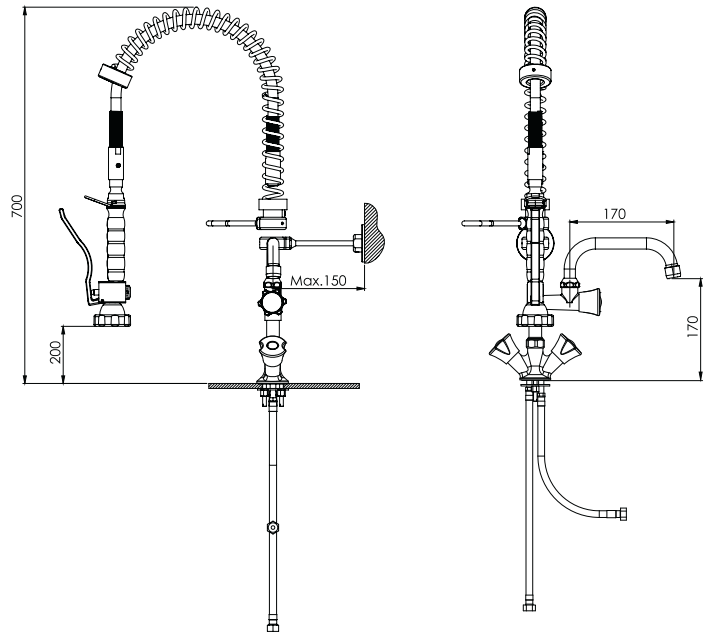

Ön Yıkama Duş Setleri Pre-Rinse Faucets

Parça Kodu Part Code	Açıklama Description	Volan Lid (↻)
105.021.030-1000	Tezgahtan Çıkışlı Çift Su Girişli Duş Seti Pre-Rinse Faucet - Counter Sink Outlet	360°
105.021.040-1000		90°

Parça Kodu Part Code	Açıklama Description	Volan Lid (↻)
105.021.032-1000	Tezgahtan Çıkışlı Çift Su Girişli Ara Musluklu Duş Seti Pre-Rinse Faucet - Counter Sink Outlet With Interval Valve	360°
105.021.054-1000		90°

Ön Yıkama Duş Setleri Pre-Rinse Faucets

Parça Kodu Part Code	Açıklama Description	Volan Lid
105.021.066-1000	Duvardan Çıkışlı Çift Su Girişli Duş Seti Pre-Rinse Faucet - Wall Mounted Outlet Valve	90°

Ön Yıkama Duş Setleri Pre-Rinse Faucets

Parça Kodu Part Code	Açıklama Description	Volan Lid (↻)
105.021.031-1000	Tezgahtan Çıkışlı Çift Su Girişli Ara Musluklu Duş Seti Pre-Rinse Faucet - Counter Sink Outlet With Interwal Valve	90°

Parça Kodu Part Code	Açıklama Description	Volan Lid (↻)
105.021.065-1000	Tezgahtan Çıkışlı Çift Su Girişli Ara Musluklu Duş Seti Pre-Rinse Faucet - Counter Sink Outlet With Interwal Valve	90°