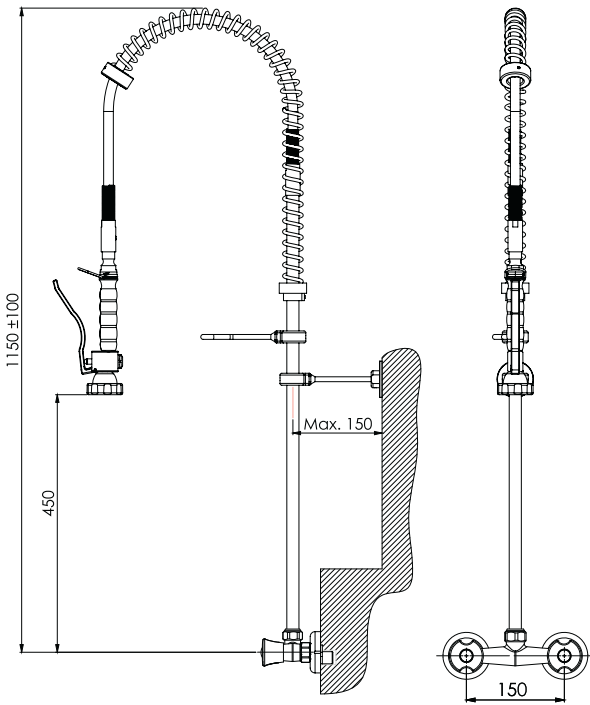

Parça Kodu Part Code	Açıklama Description	Volan Lid (↺↻)
105.021.013-1000	Duvardan Çıkışlı Çift Su Girişli Duş Seti Pre-Rinse Faucet - Wall Mounted Outlet	360°
105.021.014-1000		90°

Parça Kodu Part Code	Açıklama Description	Volan Lid (↺↻)
105.021.015-1000	Duvardan Çıkışlı Çift Su Girişli Ara Musluklu Duş Seti Pre-Rinse Faucet - Wall Mounted Outlet With Interval Valve	360°
105.021.016-1000		90°