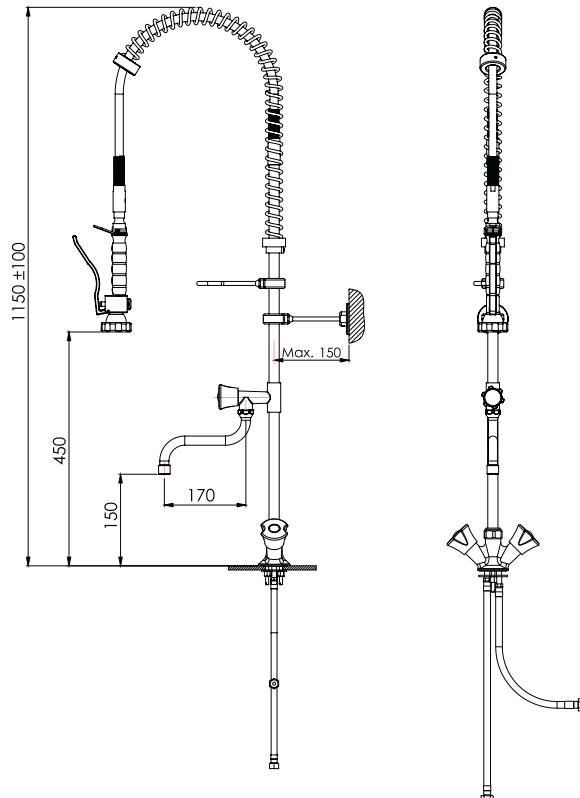

Parça Kodu Part Code	Açıklama Description	Volan Lid (↻)
105.021.032-1000	Tezgahtan Çıkışlı Çift Su Girişli Ara Musluklu Duş Seti Pre-Rinse Faucet - Counter Sink Outlet With Interval Valve	360°
105.021.054-1000		90°

Parça Kodu Part Code	Açıklama Description	Volan Lid (↻)
105.021.031-1000	Tezgahtan Çıkışlı Çift Su Girişli Ara Musluklu Duş Seti Pre-Rinse Faucet - Counter Sink Outlet With Interwal Valve	90°

Parça Kodu Part Code	Açıklama Description	Volan Lid (↻)
105.021.065-1000	Tezgahtan Çıkışlı Çift Su Girişli Ara Musluklu Duş Seti Pre-Rinse Faucet - Counter Sink Outlet With Interwal Valve	90°

Ön Yıkama Duş Setleri Pre-Rinse Faucets

Parça Kodu Part Code	Açıklama Description	Volan Lid (↔)
105.021.045-1000	Duvardan Çıkışlı Çift Su Girişli Duş Seti Pre-Rinse Faucet - Wall Mounted Outlet	90°

Parça Kodu Part Code	Açıklama Description	Volan Lid (↔)
105.021.047-1000	Duvardan Çıkışlı Çift Su Girişli Ara Musluklu Duş Seti Pre-Rinse Faucet - Wall Mounted Outlet With Interwal Valve	90°

Parça Kodu Part Code	Açıklama Description	Volan Lid (°)
105.021.003-1000	Tezgahtan Çıkışlı Çift Su Girişli Ara Musluklu Duş Seti Pre-Rinse Faucet - Counter Sink Outlet With Interval Valve	360°
105.021.004-1000		90°